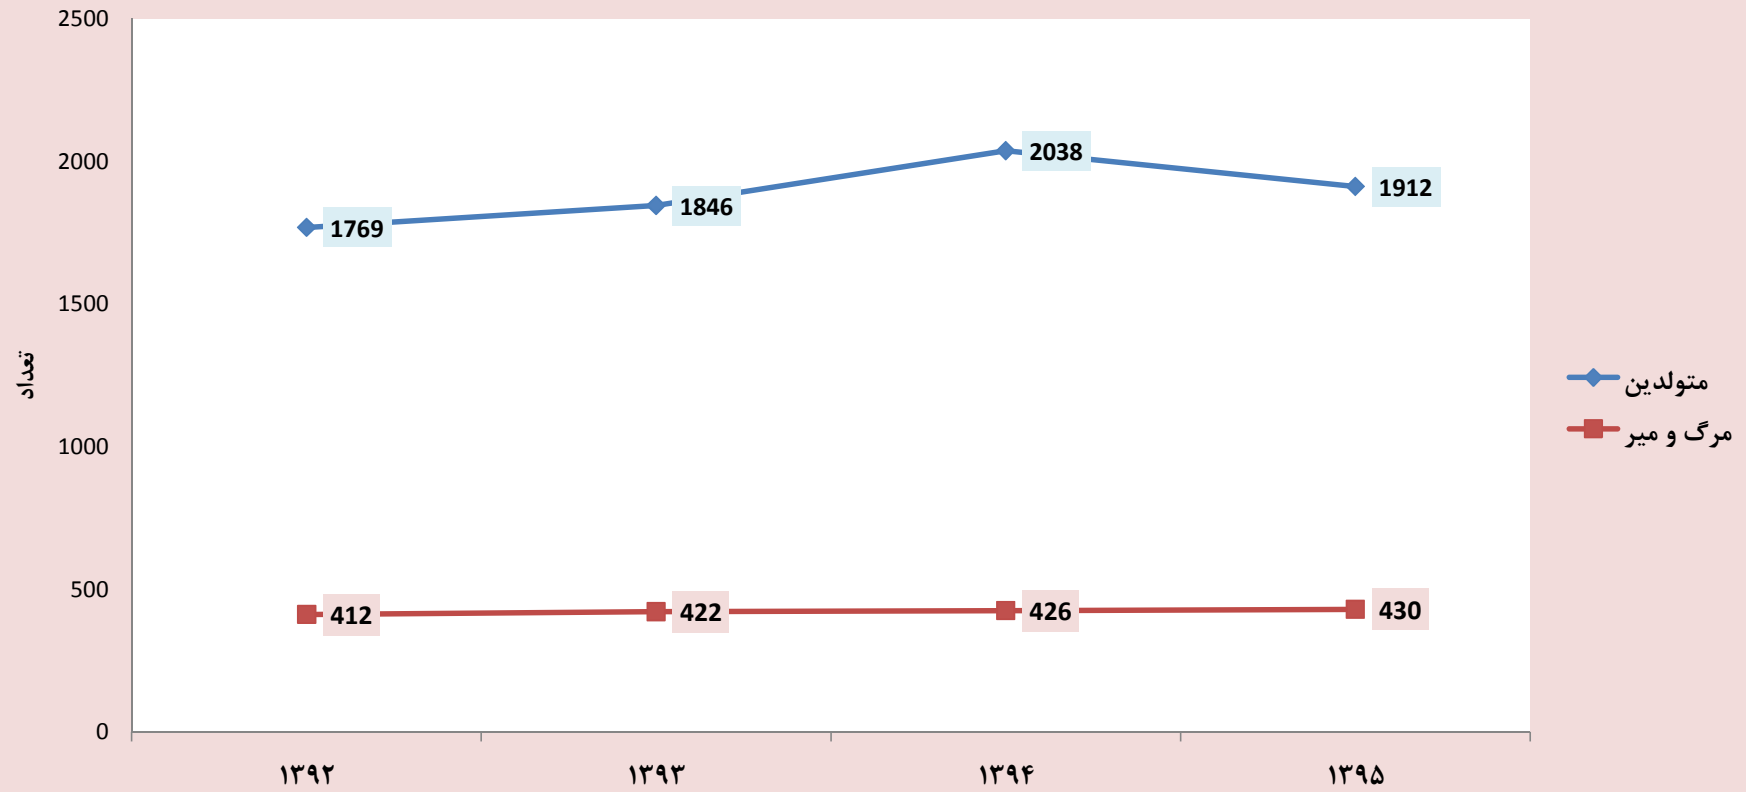

مقایسه روند میزان باروری کلی شهرستان آران و بیدگل

مقایسه روند رشد جمعیت شهرستان آران و بیدگل

روند تعداد متولدین و متوفیان شهرستان آران و بیدگل

میزان مرگ و میر کودکان و نوزادان

مقایسه روند سه علت اول مرگ و میر در سال ۹۵ با سال های قبل