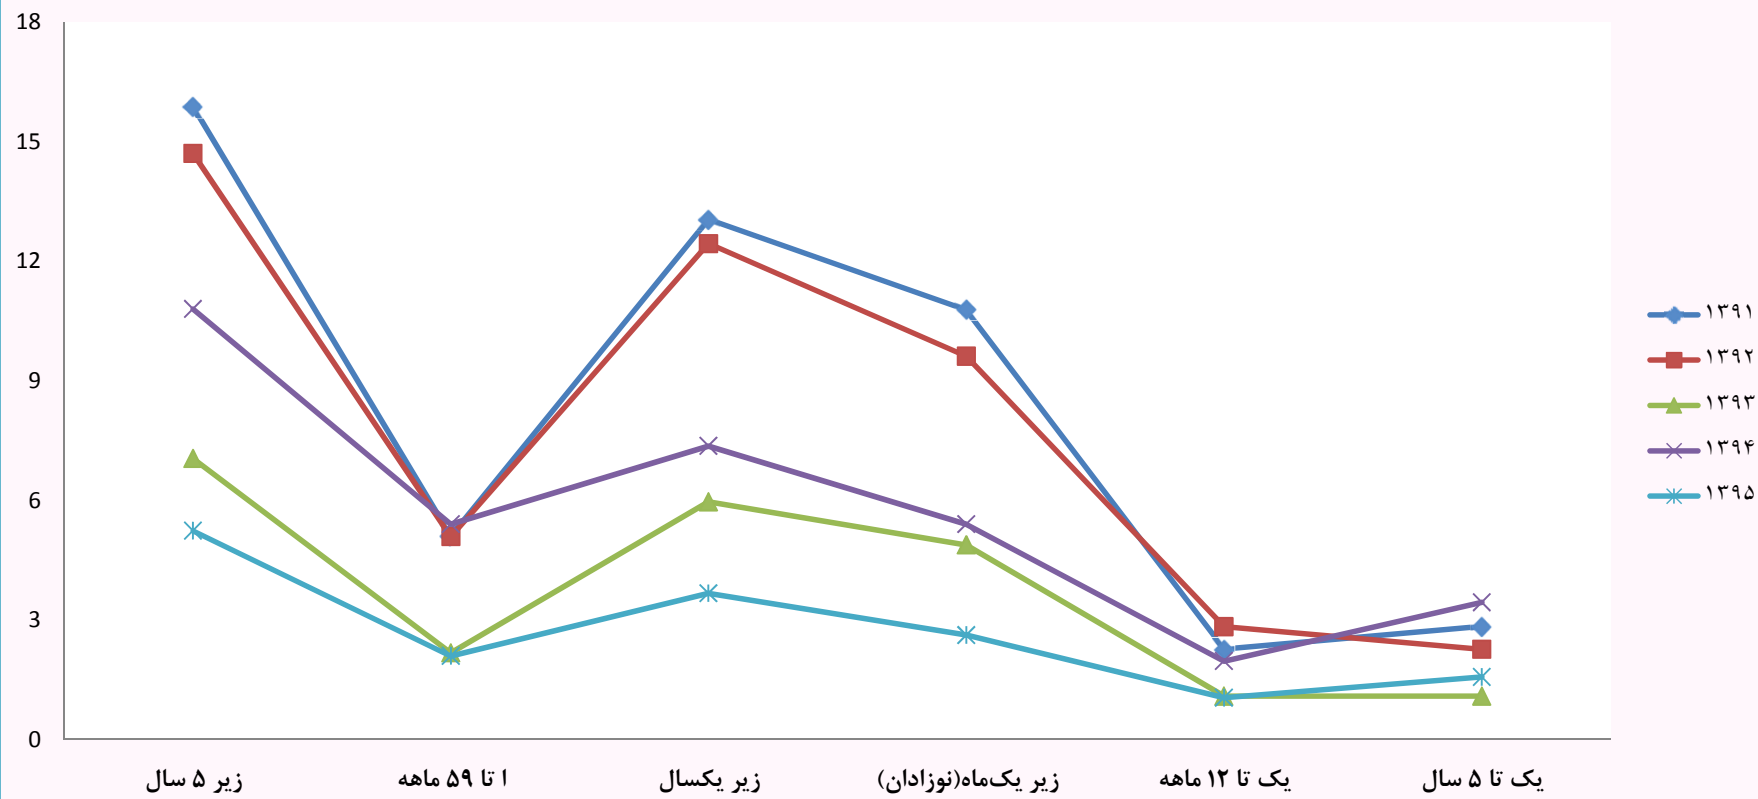

مقایسه روند میزان باروری کلی شهرستان آران و بیدگل

مقایسه روند رشد جمعیت شهرستان آران و بیدگل

روند تعداد متولدین و متوفیان شهرستان آران و بیدگل

میزان مرگ و میر کودکان و نوزادان

مقایسه روند سه علت اول مرگ و میر در سال ۹۵ با سال های قبل