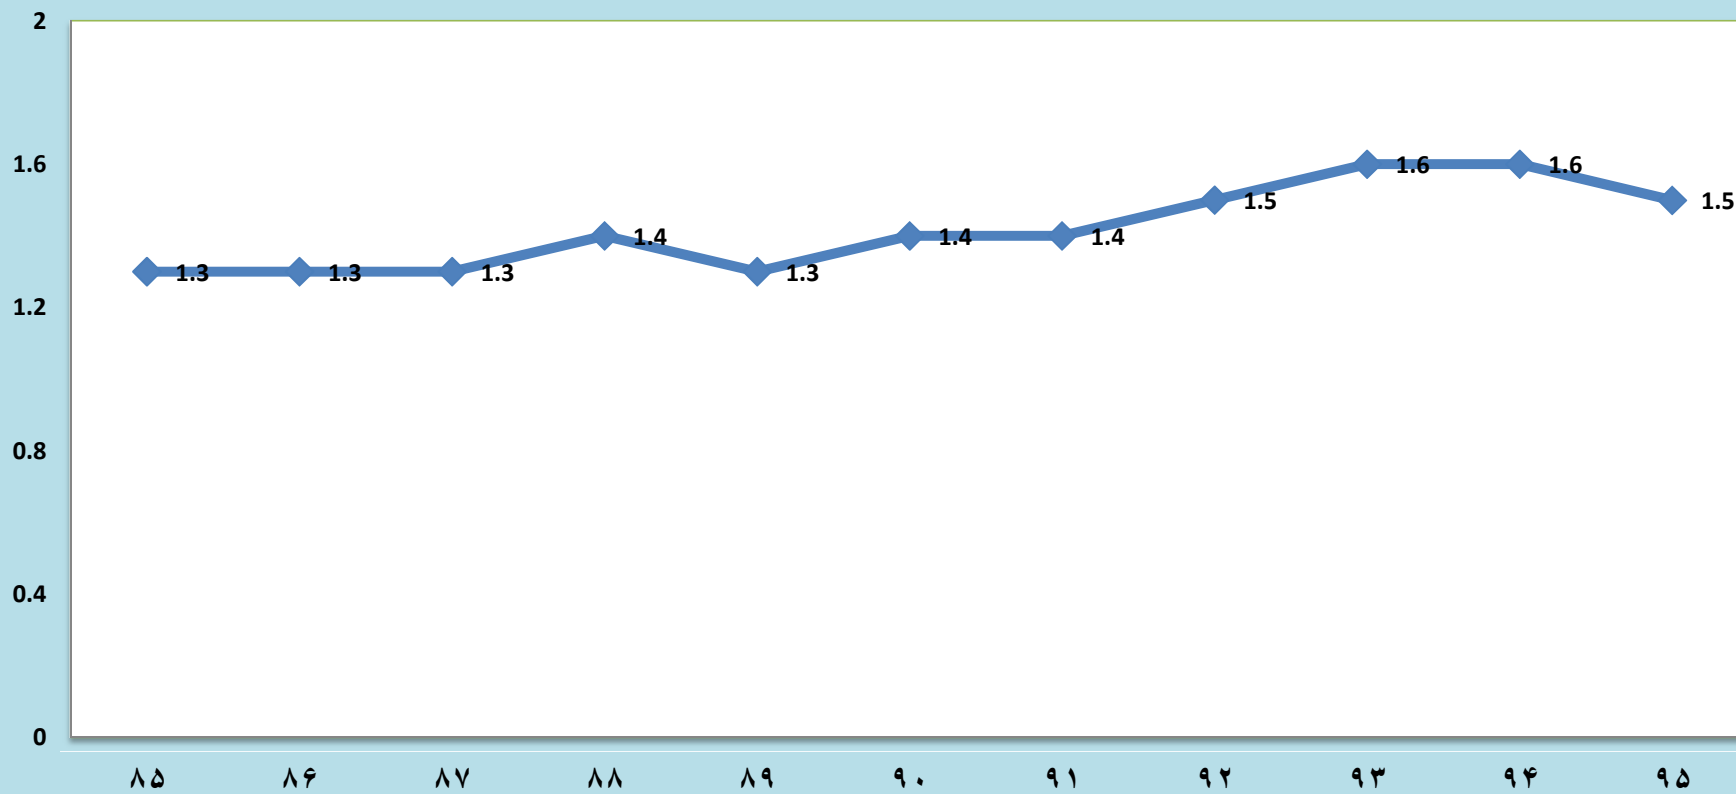

مقایسه روند میزان باروری کلی شهرستان آران و بیدگل

مقایسه روند رشد جمعیت شهرستان آران و بیدگل

روند تعداد متولدین و متوفیان شهرستان آران و بیدگل

میزان مرگ و میر کودکان و نوزادان

مقایسه روند سه علت اول مرگ و میر در سال ۹۵ با سال های قبل