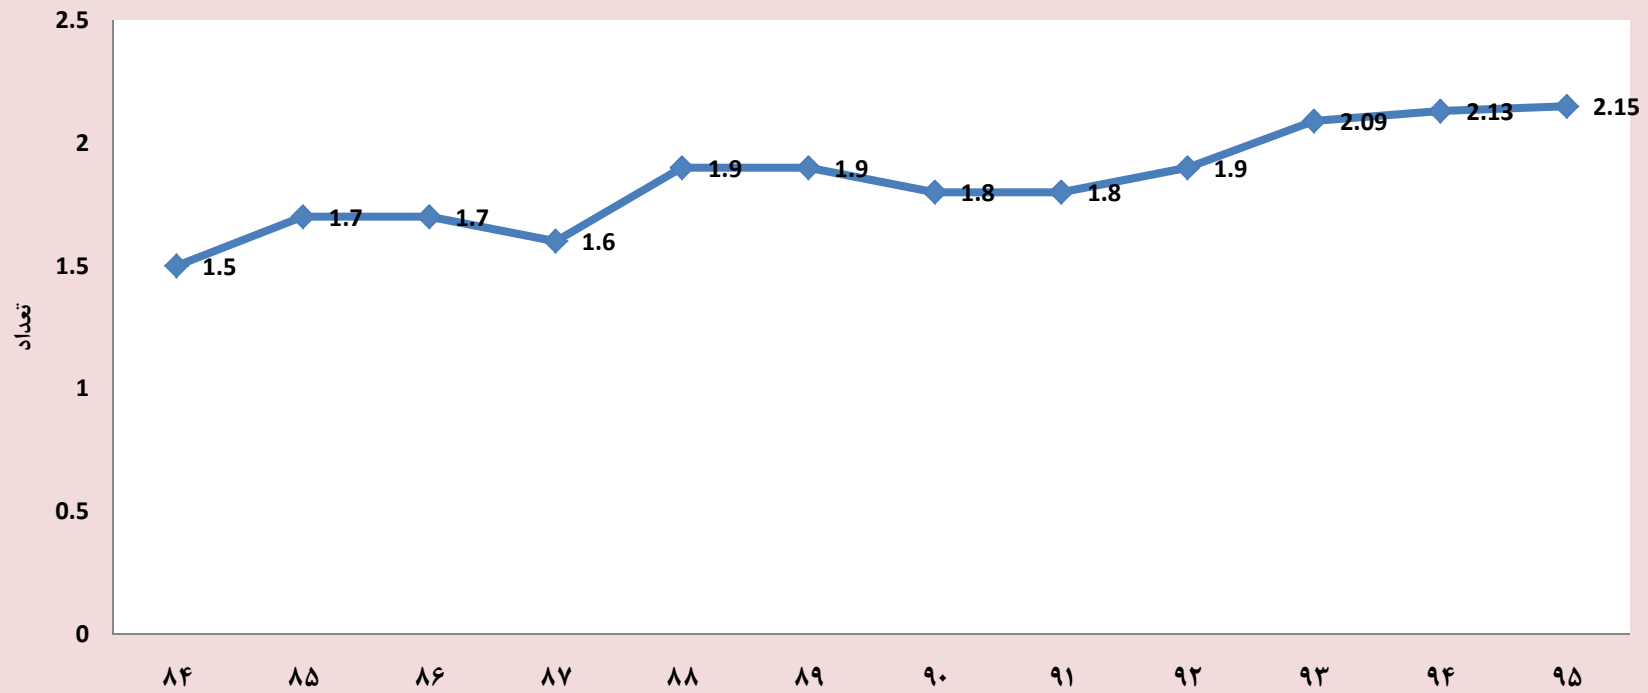

مقایسه روند میزان باروری کلی شهرستان آران و بیدگل

مقایسه روند رشد جمعیت شهرستان آران و بیدگل

روند تعداد متولدین و متوفیان شهرستان آران و بیدگل

میزان مرگ و میر کودکان و نوزادان

مقایسه روند سه علت اول مرگ و میر در سال ۹۵ با سال های قبل